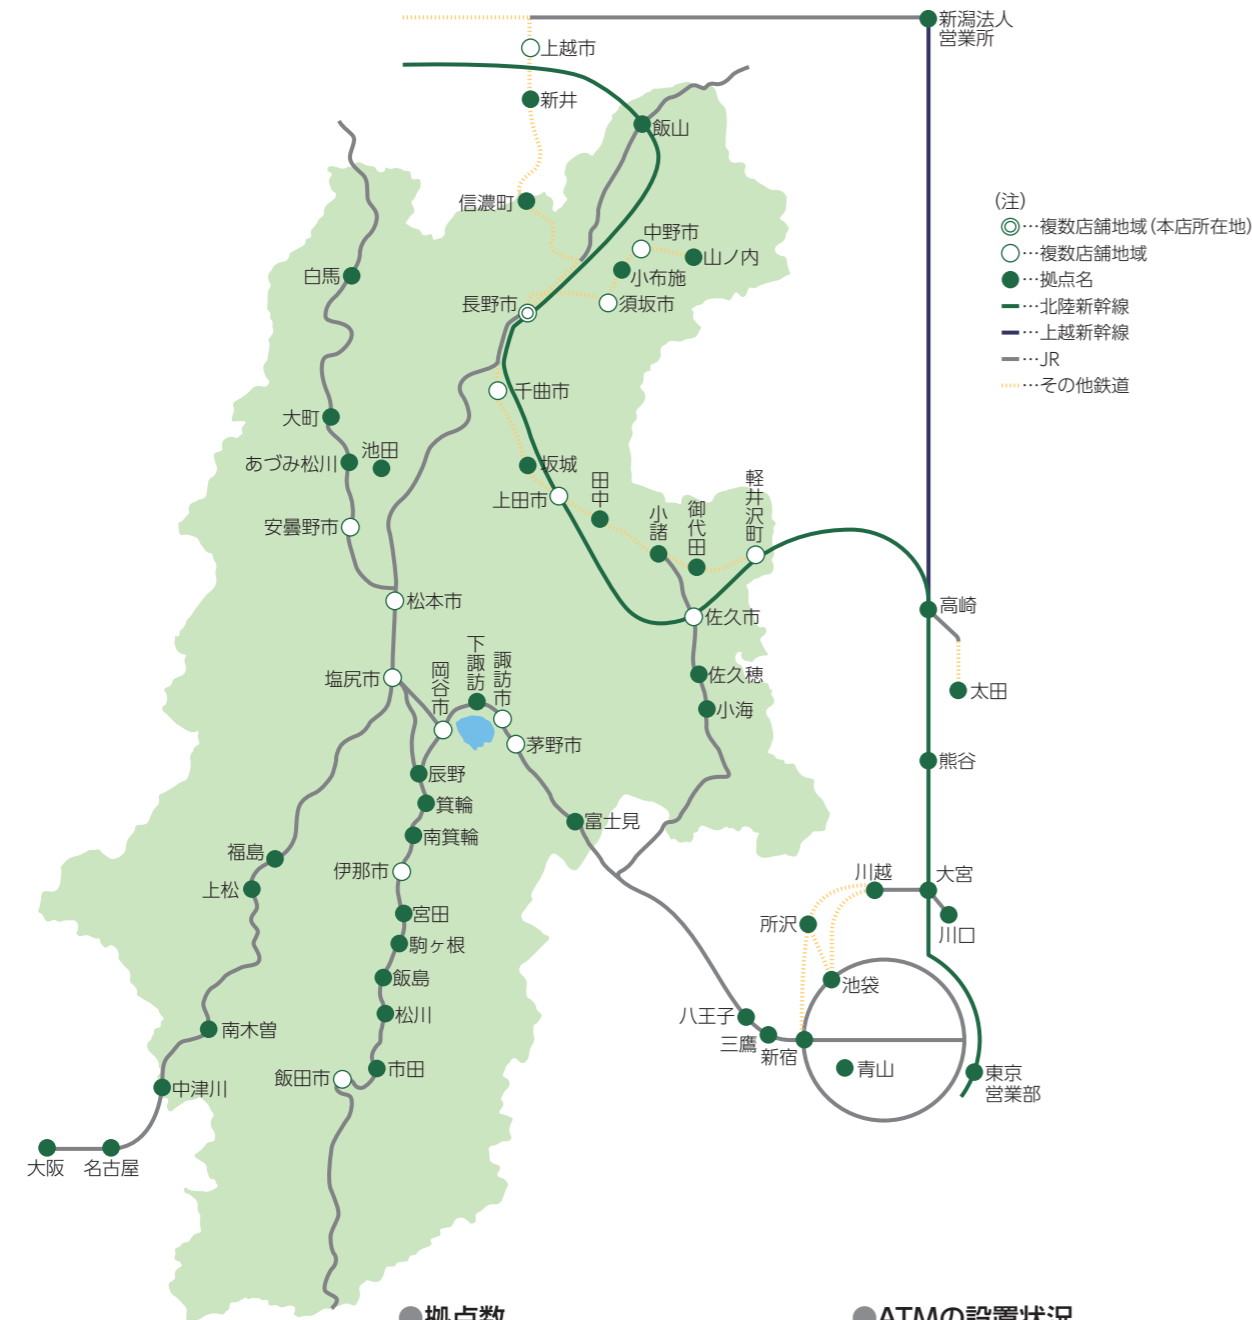

八十二銀行のネットワーク

営業拠点 (2022年5月31日現在)

●拠点数

| | | |
|----|--------|----------------------|
| 国内 | 本支店 | 142 (122) |
| | 出張所 | 9 (9) |
| | 国内計 | 151 (131)* |
| 海外 | 支店 | 1 [香港] |
| | 駐在員事務所 | 3 [上海, バンコク, シンガポール] |
| | 海外計 | 4 |
| 合計 | | 155 |

()内は長野県内
 *ブランチ・イン・ブランチ方式による移転・統合店舗数は11店舗です。

●ATMの設置状況

| | |
|-----------|------------------|
| 店舗外ATM | 221カ所 (216) |
| ローソン銀行ATM | 13,500カ所 (170) |
| イーネットATM | 12,092カ所 (144) |
| セブン銀行ATM | 24,770カ所 (486) |
| 合計 | 50,583カ所 (1,016) |