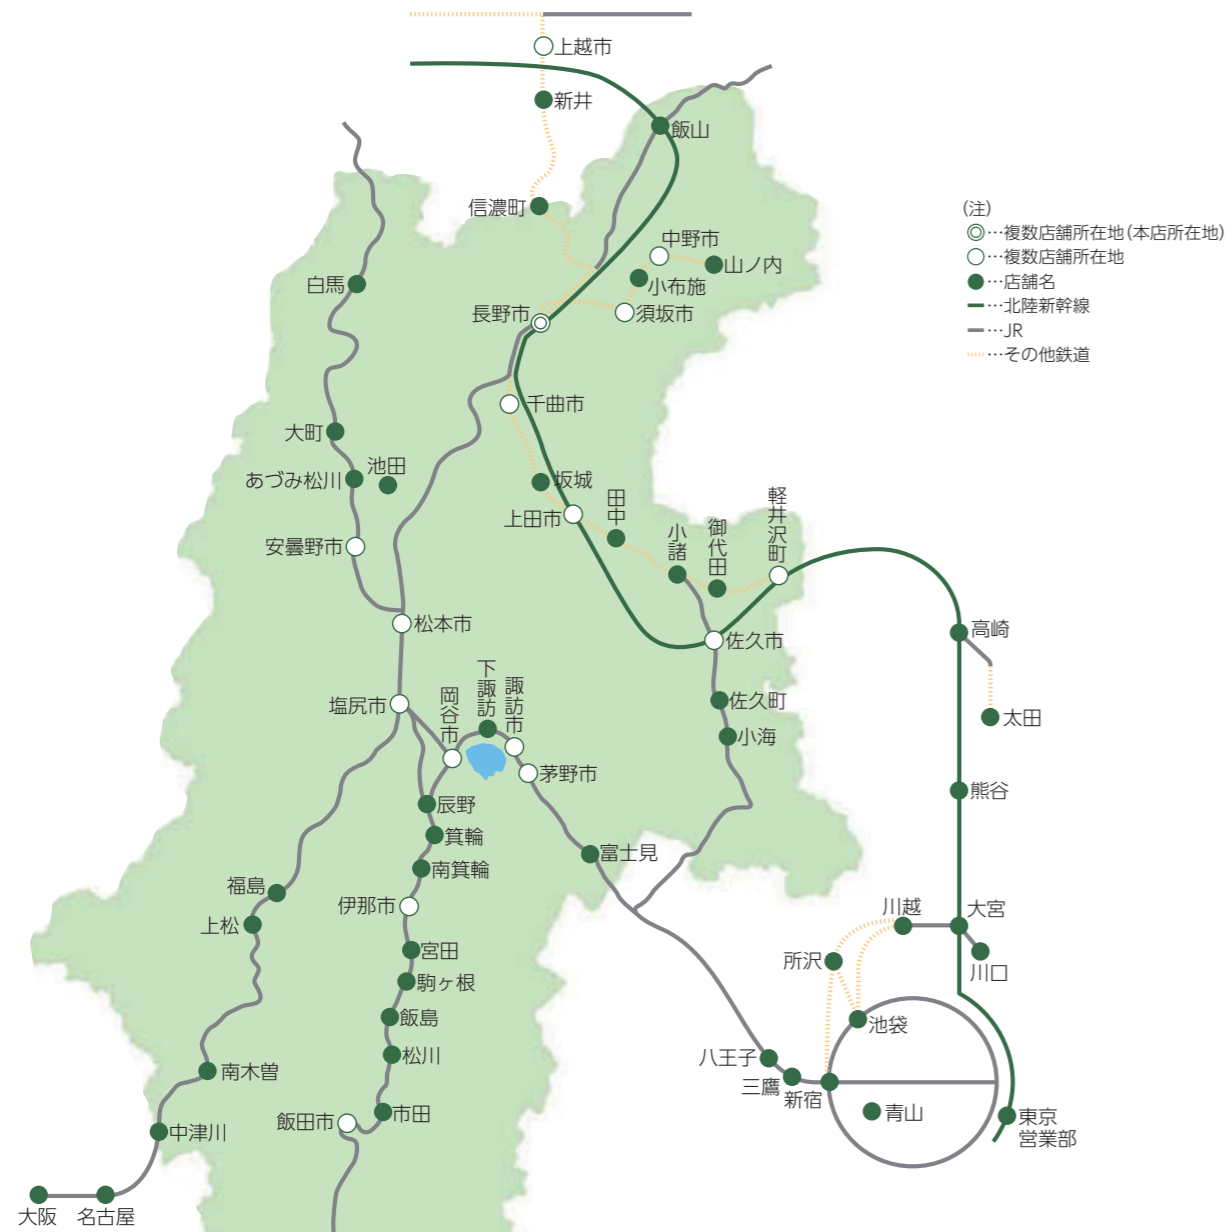

八十二銀行のネットワーク

営業拠点所在地 (2019年5月31日現在)

営業店等のご案内 (2019年5月31日現在)

◎印は外為店(外国為替全般をお取り扱いしています) ◆印は外貨買取取扱店
(注)外貨預金については、特殊形態支店、ローンプラザを除き全店舗でお取り扱いしています。

長野県の店舗

長野市					
○本店営業部	中御所字岡田178-8	(026) 227-1182	朝陽支店	北堀759-1	(026) 296-6182
長野支店	西後町1597-1	(026) 232-1211	風間支店	風間1156-10	(026) 221-2282
県庁内支店	南長野字幡下692-2 (長野県庁内)	(026) 233-4151	安茂里支店	安茂里3593-1	(026) 226-2782
大門町支店	大門町63-1	(026) 233-0135	三才出張所	吉田3-22-41 (吉田支店内)	(026) 241-4156
昭和通営業部	居町60	(026) 215-8281	豊野支店	豊野町豊野631(長野市豊野支所内)	(026) 257-3082
長野駅前支店	南石堂町1277-2 (長栄第2ビル内)	(026) 226-1181	新町支店	信州新町新町617-3	(026) 262-3182
長野東支店	柳町14-1	(026) 233-4185	若穂支店	若穂綿内7973-1	(026) 282-3982
七瀬支店	鶴賀七瀬541-1	(026) 226-4256	南長池支店	南長池753	(026) 263-8382
吉田支店	吉田3-22-41 (ノルテながの内)	(026) 241-4156	更北支店	青木島町大塚958-1	(026) 283-0182
長野南支店	上千田245	(026) 226-5782	川中島支店	稲里1-1-9	(026) 284-3063
長野北支店	三輪9-45-12	(026) 241-2321	松代支店	松代町松代174-6	(026) 278-2982
東和田支店	東和田507-1	(026) 241-8282	篠ノ井支店	篠ノ井布施高田780-2	(026) 292-0780
長野市役所支店	緑町1613 (長野市役所内)	(026) 226-5688	今井支店	川中島町今井1832-2	(026) 284-0082
浅川若槻支店	稲田1-33-1	(026) 244-2082			