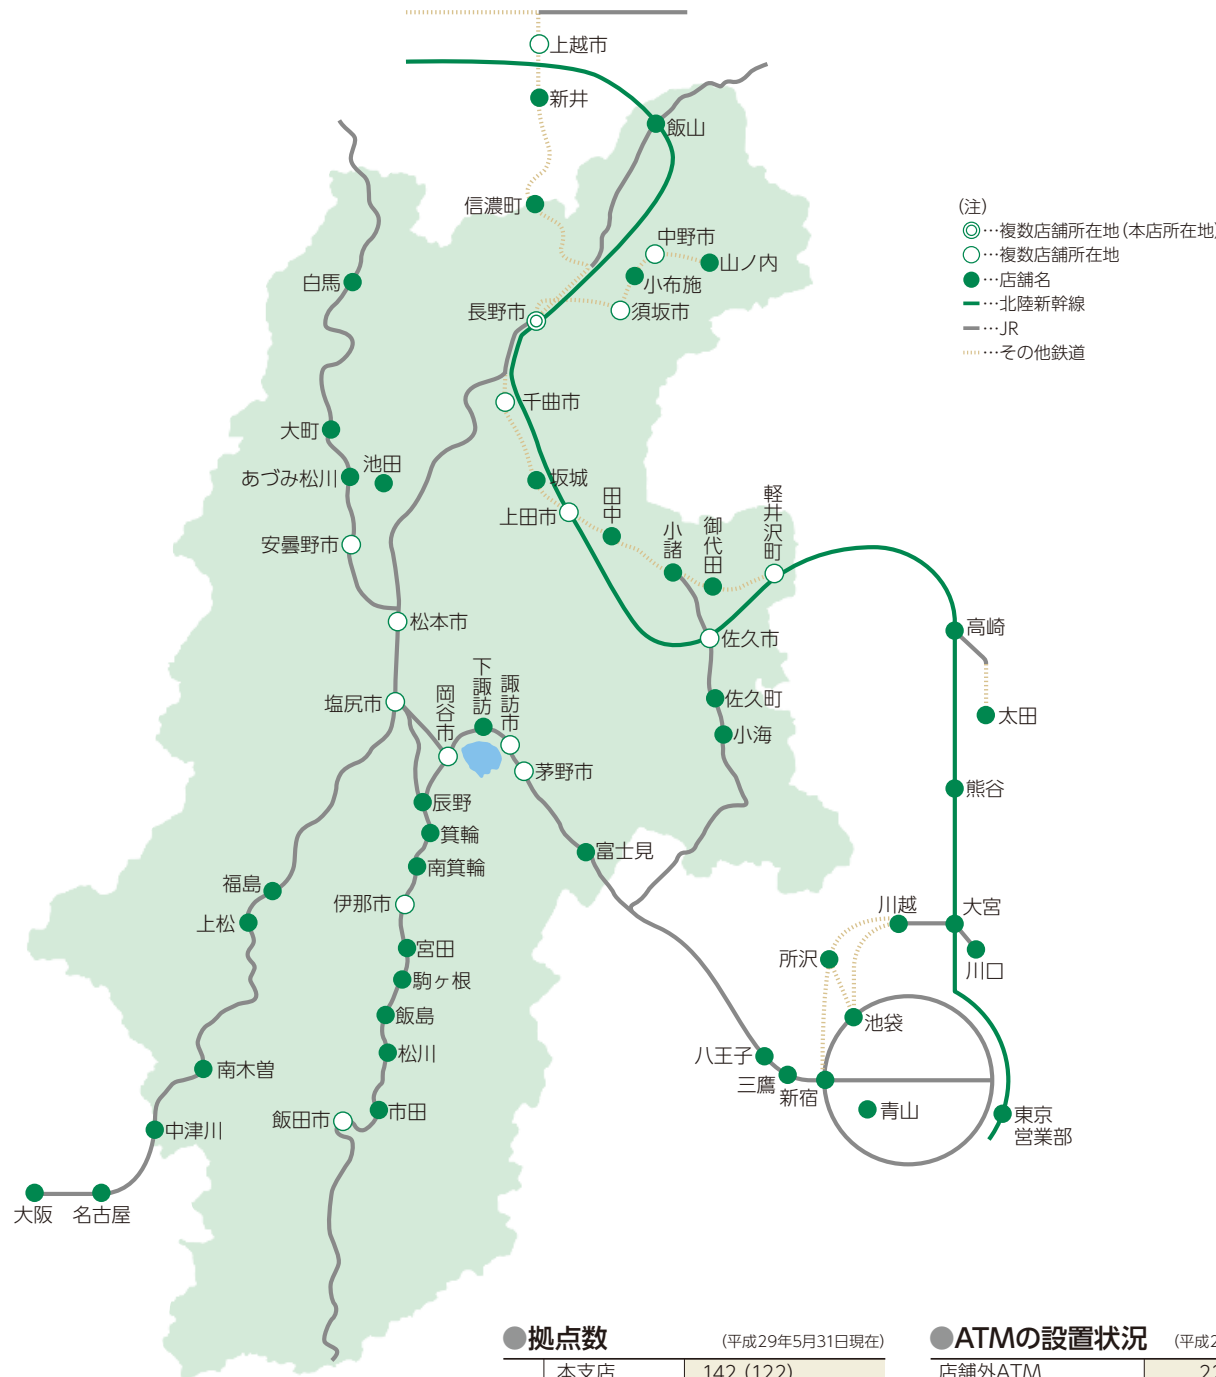

八十二銀行のネットワーク

営業拠点所在地 (平成29年5月31日現在)

● 拠点数 (平成29年5月31日現在)

国内	本支店	142 (122)
	出張所	9 (9)
	国内計	151 (131)
海外	支店	1 (香港)
	駐在員事務所	4 (大連、上海、バンコク、シンガポール)
	海外計	5
	合計	156

()内は長野県内

● ATMの設置状況 (平成29年5月31日現在)

店舗外ATM	224カ所 (220)
ローソンATM	11,934カ所 (172)
イーネットATM	13,440カ所 (150)
セブン銀行ATM	21,991カ所 (473)
合計	47,589カ所 (1,015)