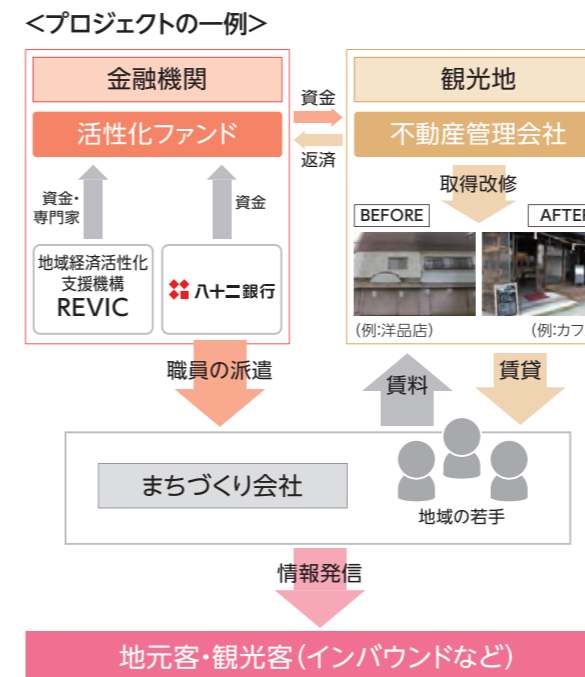

03 八十二銀行の取組み

■ 地域産業の活性化：観光業

豊かな観光資源に恵まれた長野県には、観光業を主要産業とする地域が多くあります。しかし、旅行スタイルの変化や担い手の減少など地方の観光業を取り巻く環境は近年厳しさを増し、年を追うごとに寂れていく地域もあり大きな課題となっています。

当行は、地域の担い手の発掘や若手経営者の支援に加え、空き家などのリノベーションを通じ地域の活性化と観光業の支援・再生に取り組んでいます。

取組みをはじめから7年、今では若手経営者が発信する新たな観光地の魅力に惹かれ、訪れる人が増え、賑わいを取り戻した地域があります。当行は、引き続き「ひとづくり」「まちづくり」の両面から観光業の活性化に取組み、地域産業が活力を取り戻す活動に力を注いでまいります。